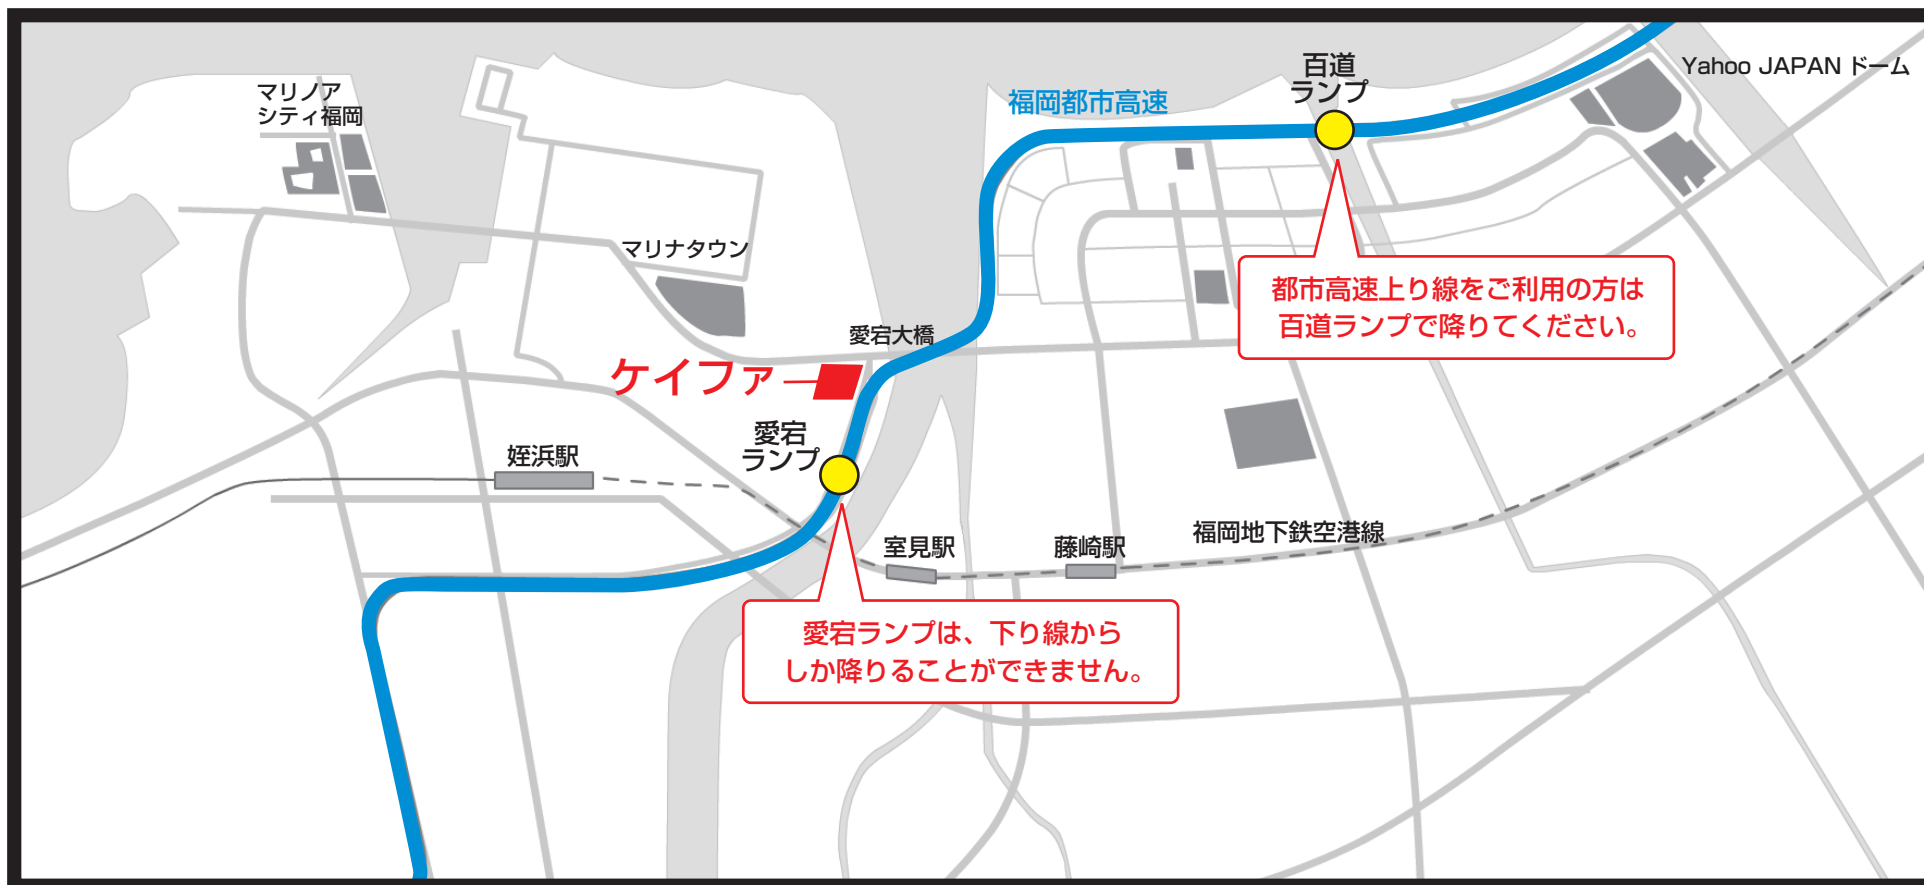

ケイファへのアクセスガイド

愛宕ランプ出口をご利用の方へ

出口で右方向へUターンし、
愛宕大橋まで直進してください。

Uターン時は
対向車にご注意ください。

電車でお越しのお客様

地下鉄空港線・室見駅、または姪浜駅より
お電話いただければお迎えにあがります。

株式会社 バンベルク
福岡県福岡市西区愛宕 4-14-1
電話番号 092-885-3939
FAX 番号 092-885-3838