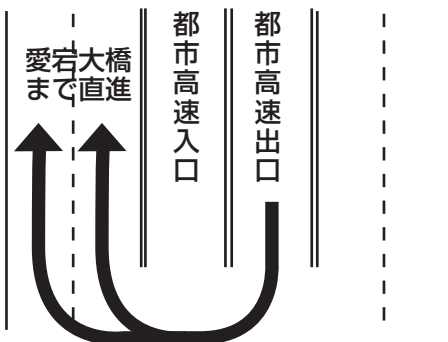

ケイファへのアクセスガイド

愛宕ランプ出口をご利用の方へ

出口で右方向へUターンし、
愛宕大橋まで直進してください。

Uターン時は
対向車にご注意ください。

電車でお越しのお客様

地下鉄空港線・室見駅、または姪浜駅より
お電話いただければお迎えにあがります。

株式会社 バンベルク
福岡県福岡市西区愛宕 4-14-1
電話番号 092-885-3939
FAX 番号 092-885-3838